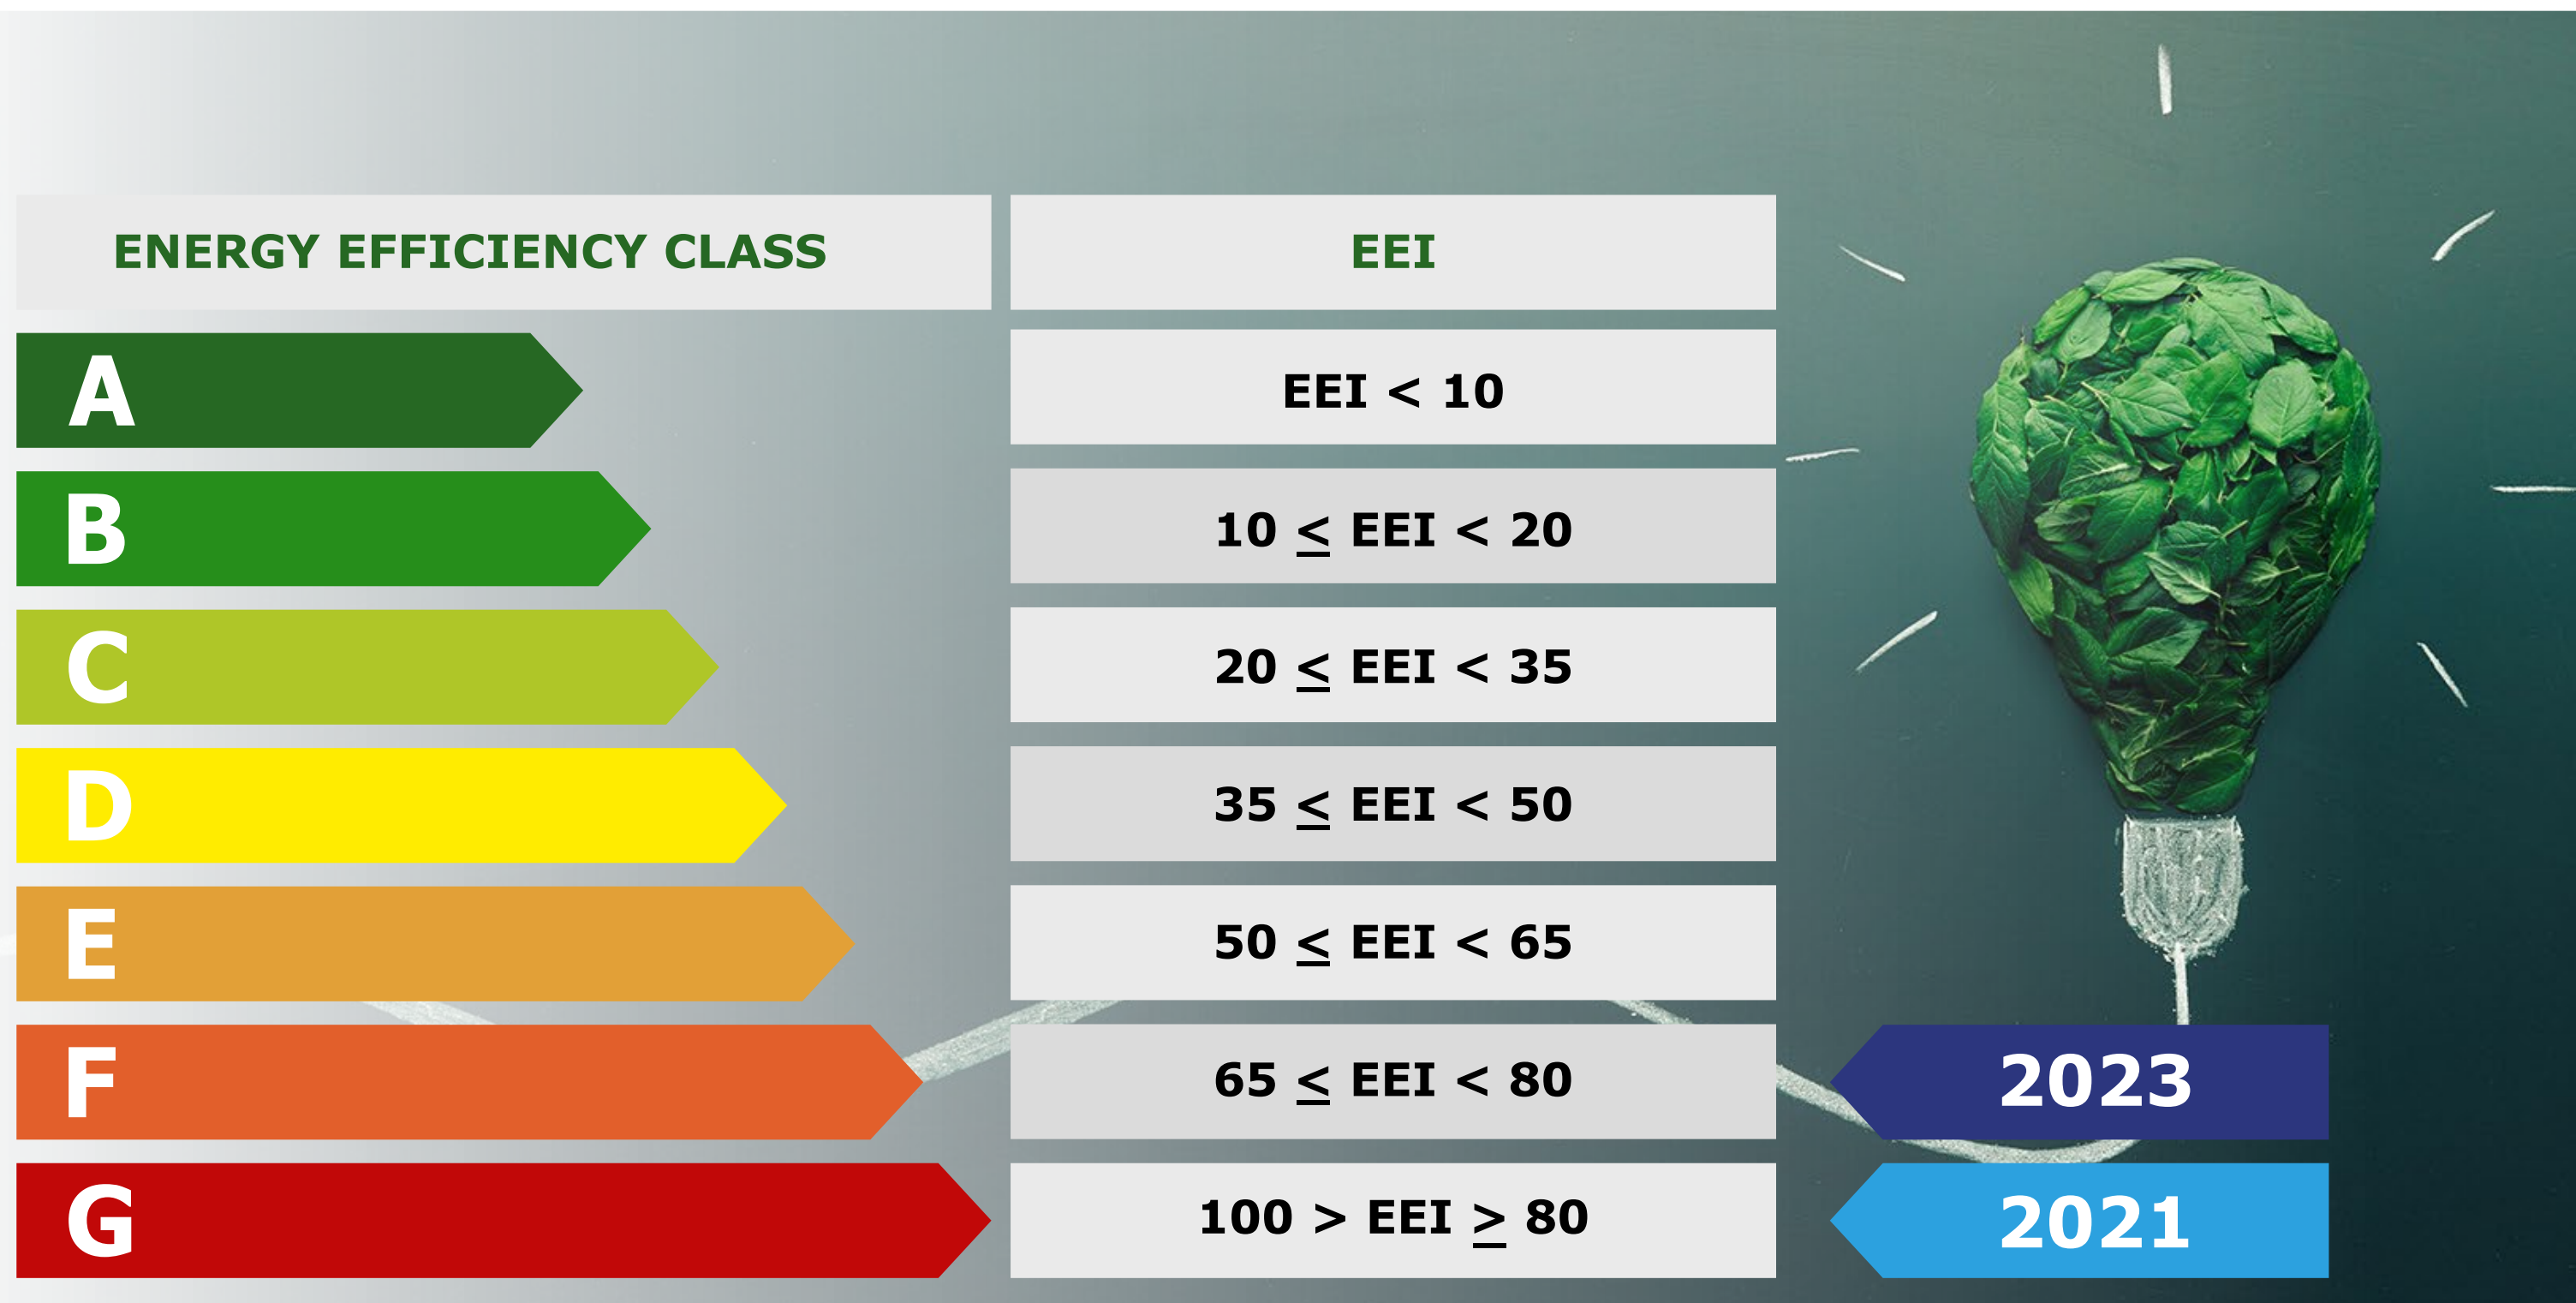

## Éco-conception et règlement sur l'étiquetage énergétique

- Entré en vigueur en 2021 en Europe, il était prévu que **les meilleures classes énergétiques** soient inatteignables dans une phase initiale.
- La **classe C** représente alors le meilleur du marché.