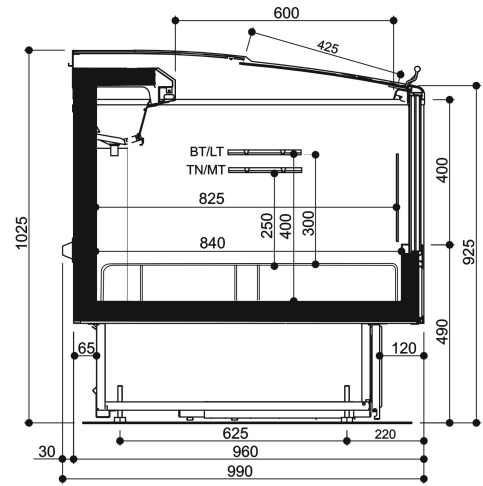

Product categories

Technical features

Certification and patents

Available with
LINEON
NEW PLUG-IN CONNECTIVITY SOLUTIONS

Product range

EYRIS								
Lenght-Lunghezza Longueur-Länge-Longitud mm	EYRIS				EYRIS DUAL			
	LINEAR CABINETS			EOL	LINEAR CABINETS			EOL
	1400	2100	2500	2130	1400	2100	2500	2130
•	•	•	•	•	•	•	•	•
Display area Superficie di esposizione Warenpräsentationsfläche Surface d'exposition Superficie expostiva m ²	1.03	1.56	1.87	1.44	0.98	1.49	1.78	1.37
Loading area Superficie di appoggio Nutzfläche Surface de chargement Superficie de apoyo m ²	1.39	2.08	2.48	2.11	1.39	2.08	2.48	2.11
Net storage capacity Capacità netta Nutzinhalt volume utile Capacitat neta dm ³	424	660	794	495	264	411	495	279
Dimensions Dimensioni Größe Dimensions Dimensiones LxAxP mm	1385x1023x992	2095x1023x992	2495x1023x992	2131x1023x992	1385x1023x992	2095x1023x992	2495x1023x992	2131x1023x992

Cross sections

BT 1025

BT 925

Cross Sections

EOL BT

DUAL 1025

DUAL 925

EOL DUAL