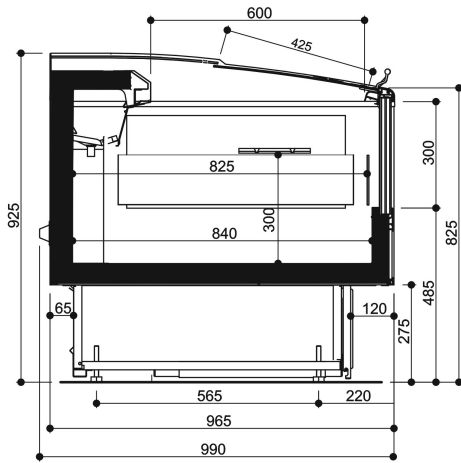

Product categories

Technical features

Certification and patents

Available with
LINEON
NEW PLUG-IN CONNECTIVITY SOLUTIONS

Product range

EYRIS								
Lenght-Lunghezza Longueur-Länge-Longitud mm	EYRIS				EYRIS DUAL			
	LINEAR CABINETS			EOL	LINEAR CABINETS			EOL
	1400	2100	2500	2130	1400	2100	2500	2130
•	•	•	•	•	•	•	•	•
Display area Superficie di esposizione Warenpräsentationsfläche Surface d'exposition Superficie expostiva m ²	1.03	1.56	1.87	1.44	0.98	1.49	1.78	1.37
Loading area Superficie di appoggio Nutzfläche Surface de chargement Superficie de apoyo m ²	1.39	2.08	2.48	2.11	1.39	2.08	2.48	2.11
Net storage capacity Capacità netta Nutzinhalt volume utile Capacitat neta dm ³	424	660	794	495	264	411	495	279
Dimensions Dimensioni Größe Dimensions Dimensiones LxAxP mm	1385x1023x992	2095x1023x992	2495x1023x992	2131x1023x992	1385x1023x992	2095x1023x992	2495x1023x992	2131x1023x992

Cross sections

BT 1025

BT 925

Cross Sections

EOL BT

DUAL 1025

DUAL 925

EOL DUAL