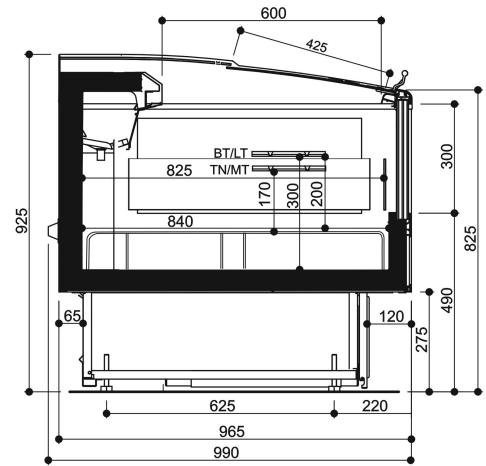

Product categories

Technical features

Certification and patents

Available with
LINEON
NEW PLUG-IN CONNECTIVITY SOLUTIONS

Product range

EYRIS								
Lenght-Lunghezza Longueur-Länge-Longitud mm	EYRIS				EYRIS DUAL			
	LINEAR CABINETS			EOL	LINEAR CABINETS			EOL
	1400	2100	2500	2130	1400	2100	2500	2130
•	•	•	•	•	•	•	•	•
Display area Superficie di esposizione Warenpräsentationsfläche Surface d'exposition Superficie expostiva m ²	1.03	1.56	1.87	1.44	0.98	1.49	1.78	1.37
Loading area Superficie di appoggio Nutzfläche Surface de chargement Superficie de apoyo m ²	1.39	2.08	2.48	2.11	1.39	2.08	2.48	2.11
Net storage capacity Capacità netta Nutzinhalt volume utile Capacitat neta dm ³	424	660	794	495	264	411	495	279
Dimensions Dimensioni Größe Dimensions Dimensiones LxAxP mm	1385x1023x992	2095x1023x992	2495x1023x992	2131x1023x992	1385x1023x992	2095x1023x992	2495x1023x992	2131x1023x992

Cross sections

BT 1025

BT 925

Cross Sections

EOL BT

DUAL 1025

DUAL 925

EOL DUAL