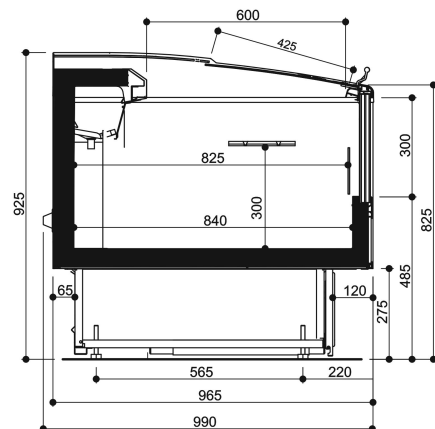

Product categories

Technical features

Certification and patents

Available with
LINEON
NEW PLUG-IN CONNECTIVITY SOLUTIONS

Product range

EYRIS								
Lenght-Lunghezza Longueur-Länge-Longitud mm	EYRIS				EYRIS DUAL			
	LINEAR CABINETS			EOL	LINEAR CABINETS			EOL
	1400	2100	2500	2130	1400	2100	2500	2130
•	•	•	•	•	•	•	•	•
Display area Superficie di esposizione Warenpräsentationsfläche Surface d'exposition Superficie expostiva m ²	1.03	1.56	1.87	1.44	0.98	1.49	1.78	1.37
Loading area Superficie di appoggio Nutzfläche Surface de chargement Superficie de apoyo m ²	1.39	2.08	2.48	2.11	1.39	2.08	2.48	2.11
Net storage capacity Capacità netta Nutzinhalt volume utile Capacitat neta dm ³	424	660	794	495	264	411	495	279
Dimensions Dimensioni Größe Dimensions Dimensiones LxAxP mm	1385x1023x992	2095x1023x992	2495x1023x992	2131x1023x992	1385x1023x992	2095x1023x992	2495x1023x992	2131x1023x992

Cross sections

BT 1025

BT 925

Cross Sections

EOL BT

DUAL 1025

DUAL 925

EOL DUAL