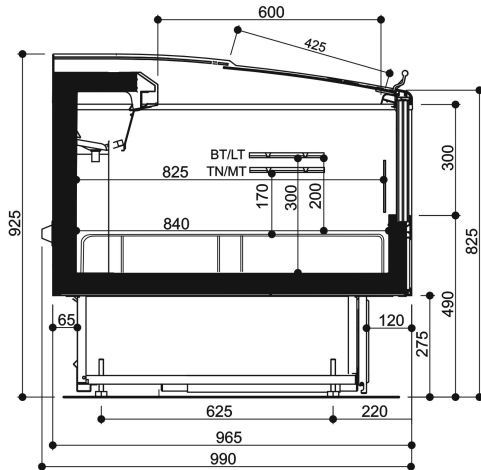

Product categories

Technical features

Certification and patents

Available with
LINEON
NEW PLUG-IN CONNECTIVITY SOLUTIONS

Product range

EYRIS								
Lenght-Lunghezza Longueur-Länge-Longitud mm	EYRIS				EYRIS DUAL			
	LINEAR CABINETS			EOL	LINEAR CABINETS			EOL
	1400	2100	2500	2130	1400	2100	2500	2130
•	•	•	•	•	•	•	•	•
Display area Superficie di esposizione Warenpräsentationsfläche Surface d'exposition Superficie expostiva m ²	1.03	1.56	1.87	1.44	0.98	1.49	1.78	1.37
Loading area Superficie di appoggio Nutzfläche Surface de chargement Superficie de apoyo m ²	1.39	2.08	2.48	2.11	1.39	2.08	2.48	2.11
Net storage capacity Capacità netta Nutzinhalt volume utile Capacitat neta dm ³	424	660	794	495	264	411	495	279
Dimensions Dimensioni Größe Dimensions Dimensiones LxAxP mm	1385x1023x992	2095x1023x992	2495x1023x992	2131x1023x992	1385x1023x992	2095x1023x992	2495x1023x992	2131x1023x992

Cross sections

BT 1025

BT 925

Cross Sections

EOL BT

DUAL 1025

DUAL 925

EOL DUAL