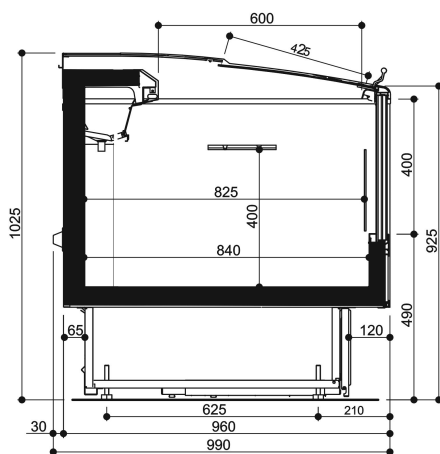

Product categories

Technical features

Certification and patents

Available with
LINEON
NEW PLUG-IN CONNECTIVITY SOLUTIONS

Product range

EYRIS								
Lenght-Lunghezza Longueur-Länge-Longitud mm	EYRIS				EYRIS DUAL			
	LINEAR CABINETS			EOL	LINEAR CABINETS			EOL
	1400	2100	2500	2130	1400	2100	2500	2130
•	•	•	•	•	•	•	•	•
Display area Superficie di esposizione Warenpräsentationsfläche Surface d'exposition Superficie expostiva m ²	1.03	1.56	1.87	1.44	0.98	1.49	1.78	1.37
Loading area Superficie di appoggio Nutzfläche Surface de chargement Superficie de apoyo m ²	1.39	2.08	2.48	2.11	1.39	2.08	2.48	2.11
Net storage capacity Capacità netta Nutzinhalt volume utile Capacitat neta dm ³	424	660	794	495	264	411	495	279
Dimensions Dimensioni Größe Dimensions Dimensiones LxAxP mm	1385x1023x992	2095x1023x992	2495x1023x992	2131x1023x992	1385x1023x992	2095x1023x992	2495x1023x992	2131x1023x992

Cross sections

BT 1025

BT 925

Cross Sections

EOL BT

DUAL 1025

DUAL 925

EOL DUAL