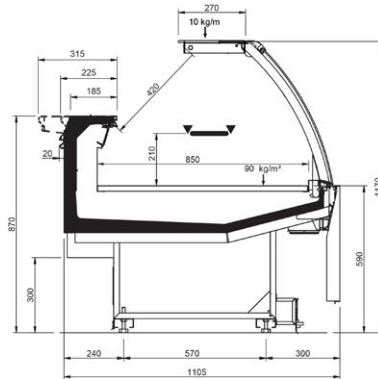

Cross Sections

DESIGN - DDP

DESIGN - LC