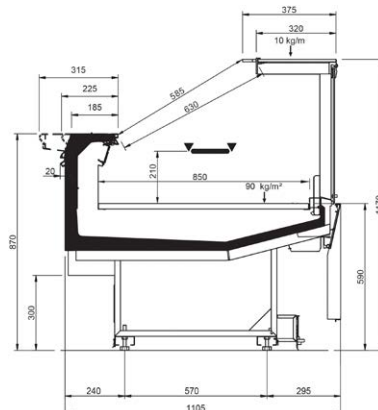

Product range

SHAPE M PERFORM								
Length-Lunghezza Longueur-Länge-Longitudud mm	1250	1875	2500	3125	3750	AO 90°	AO 45°	AF 45°
DD	•	•	•	•	•			
LD	•	•	•		•	•	•	
ODF	•	•	•		•		•	•
DDP	•	•	•		•	•	•	•
LC	•	•	•	•	•	•	•	•
Display area Superficie di esposizione Warenpräsentationsfläche Surface d'exposition Superficie expositiva m2/ml	0.85							
Loading area Superficie di appoggio Nutzfläche Surface de chargement Superficie de apoyo m2/ml	1.08							
End thickness Spessore spalla Stärke der Seitenwand Épaisseur de cheue joue Espesor lateral mm	55.00 Style-Studio / 35.00 Design							

Cross sections

DESIGN - LD