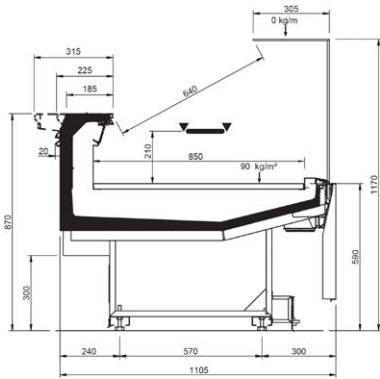

Cross Sections

DESIGN - DDP