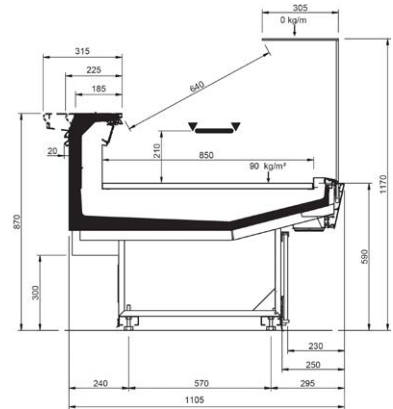

## Product range

SHAPE M PERFORM								
Length-Lunghezza Longueur-Länge-Longitudud mm	1250	1875	2500	3125	3750	AO 90°	AO 45°	AF 45°
<b>DD</b>	•	•	•	•	•			
<b>LD</b>	•	•	•		•	•	•	
<b>ODF</b>	•	•	•		•		•	•
<b>DDP</b>	•	•	•		•	•	•	•
<b>LC</b>	•	•	•	•	•	•	•	•
<b>Display area</b> Superficie di esposizione Warenpräsentationsfläche Surface d'exposition Superficie expositiva m2/ml	0.85							
<b>Loading area</b> Superficie di appoggio Nutzfläche Surface de chargement Superficie de apoyo m2/ml	1.08							
<b>End thickness</b> Spessore spalla Stärke der Seitenwand Épaisseur de cheue joue Espesor lateral mm	55.00 Style-Studio / 35.00 Design							

## Cross sections

DESIGN - DD

DESIGN - LD

DESIGN - ODF

## Cross Sections

DESIGN - DDP

DESIGN - LC

STUDIO - DD

STUDIO - LD

STUDIO - ODF

STUDIO - DDP

STUDIO - LC