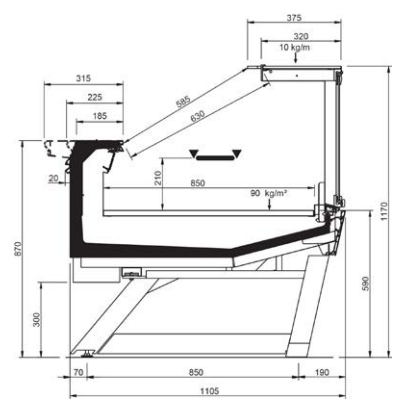

## Product range

SHAPE M PERFORM								
Length-Lunghezza Longueur-Länge-Longitudud mm	1250	1875	2500	3125	3750	AO 90°	AO 45°	AF 45°
<b>DD</b>	•	•	•	•	•			
<b>LD</b>	•	•	•		•	•	•	
<b>ODF</b>	•	•	•		•		•	•
<b>DDP</b>	•	•	•		•	•	•	•
<b>LC</b>	•	•	•	•	•	•	•	•
<b>Display area</b> Superficie di esposizione Warenpräsentationsfläche Surface d'exposition Superficie expositiva m2/ml	0.85							
<b>Loading area</b> Superficie di appoggio Nutzfläche Surface de chargement Superficie de apoyo m2/ml	1.08							
<b>End thickness</b> Spessore spalla Stärke der Seitenwand Épaisseur de cheue joue Espesor lateral mm	55.00 Style-Studio / 35.00 Design							

## Cross Sections

STYLE - ODF

STYLE - DDP

STYLE - LC

STYLE LEGS - DD

STYLE LEGS - LD

STYLE LEGS - ODF

STYLE LEGS - DDP