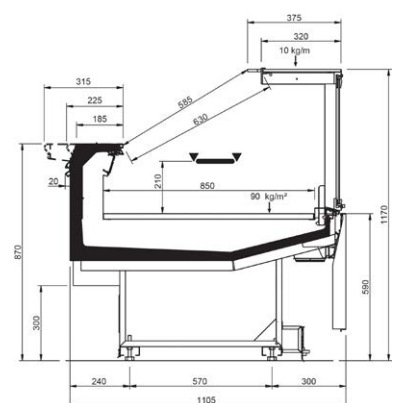

## Product range

SHAPE M PERFORM								
Length-Lunghezza Longueur-Länge-Longitudud mm	1250	1875	2500	3125	3750	AO 90°	AO 45°	AF 45°
<b>DD</b>	•	•	•	•	•			
<b>LD</b>	•	•	•		•	•	•	
<b>ODF</b>	•	•	•		•		•	•
<b>DDP</b>	•	•	•		•	•	•	•
<b>LC</b>	•	•	•	•	•	•	•	•
<b>Display area</b> Superficie di esposizione Warenpräsentationsfläche Surface d'exposition Superficie expositiva m2/ml	0.85							
<b>Loading area</b> Superficie di appoggio Nutzfläche Surface de chargement Superficie de apoyo m2/ml	1.08							
<b>End thickness</b> Spessore spalla Stärke der Seitenwand Épaisseur de cheue joue Espesor lateral mm	55.00 Style-Studio / 35.00 Design							

## Cross sections

DESIGN - DD

DESIGN - LD

DESIGN - ODF