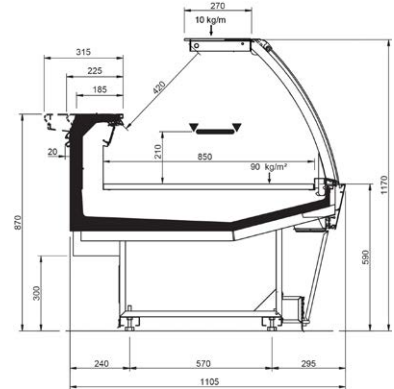

## Product range

SHAPE M PERFORM								
Length-Lunghezza Longueur-Länge-Longitudud mm	1250	1875	2500	3125	3750	AO 90°	AO 45°	AF 45°
<b>DD</b>	•	•	•	•	•			
<b>LD</b>	•	•	•		•	•	•	
<b>ODF</b>	•	•	•		•		•	•
<b>DDP</b>	•	•	•		•	•	•	•
<b>LC</b>	•	•	•	•	•	•	•	•
<b>Display area</b> Superficie di esposizione Warenpräsentationsfläche Surface d'exposition Superficie expositiva m2/ml	0.85							
<b>Loading area</b> Superficie di appoggio Nutzfläche Surface de chargement Superficie de apoyo m2/ml	1.08							
<b>End thickness</b> Spessore spalla Stärke der Seitenwand Épaisseur de cheue joue Espesor lateral mm	55.00 Style-Studio / 35.00 Design							

STYLE - DD

STYLE - LD

## Cross Sections

STYLE - ODF

STYLE - DDP

STYLE - LC

STYLE LEGS - DD

STYLE LEGS - LD

STYLE LEGS - ODF

STYLE LEGS - DDP