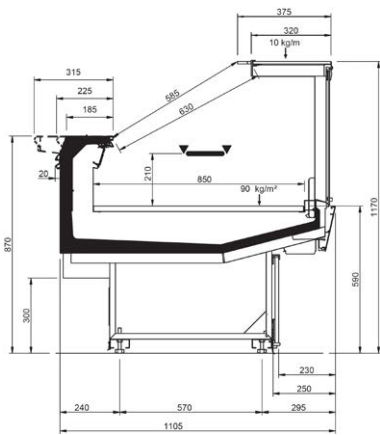

## Product range

SHAPE M PERFORM								
Length-Lunghezza Longueur-Länge-Longitudud mm	1250	1875	2500	3125	3750	AO 90°	AO 45°	AF 45°
<b>DD</b>	•	•	•	•	•			
<b>LD</b>	•	•	•		•	•	•	
<b>ODF</b>	•	•	•		•		•	•
<b>DDP</b>	•	•	•		•	•	•	•
<b>LC</b>	•	•	•	•	•	•	•	•
<b>Display area</b> Superficie di esposizione Warenpräsentationsfläche Surface d'exposition Superficie expositiva m2/ml	0.85							
<b>Loading area</b> Superficie di appoggio Nutzfläche Surface de chargement Superficie de apoyo m2/ml	1.08							
<b>End thickness</b> Spessore spalla Stärke der Seitenwand Épaisseur de cheue joue Espesor lateral mm	55.00 Style-Studio / 35.00 Design							

## Cross sections

DESIGN - DD

DESIGN - LD

DESIGN - ODF

## Cross Sections

DESIGN - DDP

DESIGN - LC

STUDIO - DD

STUDIO - LD

STUDIO - ODF

STUDIO - DDP

STUDIO - LC