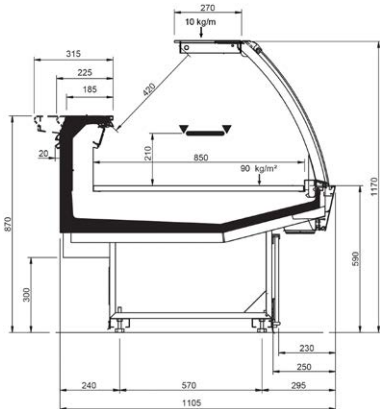

## Product range

SHAPE M PERFORM								
Length-Lunghezza Longueur-Länge-Longitudud mm	1250	1875	2500	3125	3750	AO 90°	AO 45°	AF 45°
<b>DD</b>	•	•	•	•	•			
<b>LD</b>	•	•	•		•	•	•	
<b>ODF</b>	•	•	•		•		•	•
<b>DDP</b>	•	•	•		•	•	•	•
<b>LC</b>	•	•	•	•	•	•	•	•
<b>Display area</b> Superficie di esposizione Warenpräsentationsfläche Surface d'exposition Superficie expositiva m2/ml	0.85							
<b>Loading area</b> Superficie di appoggio Nutzfläche Surface de chargement Superficie de apoyo m2/ml	1.08							
<b>End thickness</b> Spessore spalla Stärke der Seitenwand Épaisseur de cheue joue Espesor lateral mm	55.00 Style-Studio / 35.00 Design							

## Cross Sections

DESIGN - DDP

DESIGN - LC

STUDIO - DD

STUDIO - LD

STUDIO - ODF

STUDIO - DDP

STUDIO - LC