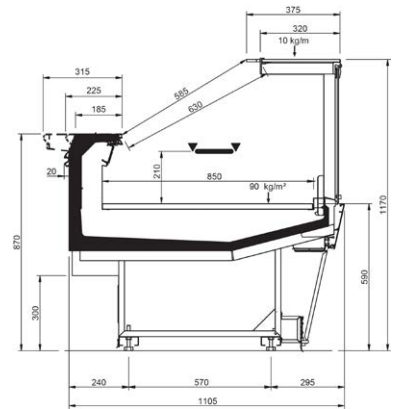

Cross Sections

DESIGN - DDP

DESIGN - LC

STYLE - LD