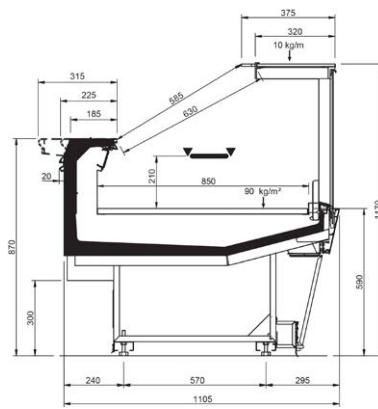

## Product range

SHAPE M PERFORM								
Length-Lunghezza Longueur-Länge-Longitudud mm	1250	1875	2500	3125	3750	AO 90°	AO 45°	AF 45°
<b>DD</b>	•	•	•	•	•			
<b>LD</b>	•	•	•		•	•	•	
<b>ODF</b>	•	•	•		•		•	•
<b>DDP</b>	•	•	•		•	•	•	•
<b>LC</b>	•	•	•	•	•	•	•	•
<b>Display area</b> Superficie di esposizione Warenpräsentationsfläche Surface d'exposition Superficie expositiva m2/ml	0.85							
<b>Loading area</b> Superficie di appoggio Nutzfläche Surface de chargement Superficie de apoyo m2/ml	1.08							
<b>End thickness</b> Spessore spalla Stärke der Seitenwand Épaisseur de cheue joue Espesor lateral mm	55.00 Style-Studio / 35.00 Design							

## Cross Sections

DESIGN - DDP

DESIGN - LC

STUDIO - DD

STUDIO - LD

STUDIO - ODF

STUDIO - DDP

STUDIO - LC