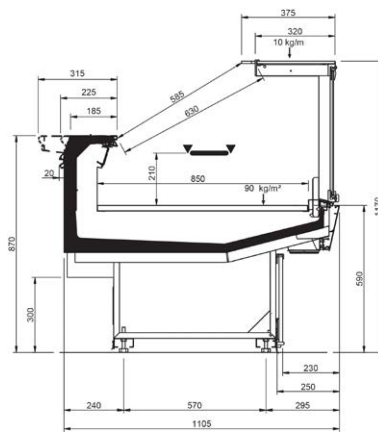

## Product range

SHAPE M PERFORM								
Length-Lunghezza Longueur-Länge-Longitudud mm	1250	1875	2500	3125	3750	AO 90°	AO 45°	AF 45°
<b>DD</b>	•	•	•	•	•			
<b>LD</b>	•	•	•		•	•	•	
<b>ODF</b>	•	•	•		•		•	•
<b>DDP</b>	•	•	•		•	•	•	•
<b>LC</b>	•	•	•	•	•	•	•	•
<b>Display area</b> Superficie di esposizione Warenpräsentationsfläche Surface d'exposition Superficie expositiva m2/ml	0.85							
<b>Loading area</b> Superficie di appoggio Nutzfläche Surface de chargement Superficie de apoyo m2/ml	1.08							
<b>End thickness</b> Spessore spalla Stärke der Seitenwand Épaisseur de cheue joue Espesor lateral mm	55.00 Style-Studio / 35.00 Design							

## Cross Sections

DESIGN - DDP

DESIGN - LC

STUDIO - DD

STUDIO - LD

STUDIO - ODF

STUDIO - DDP

STUDIO - LC