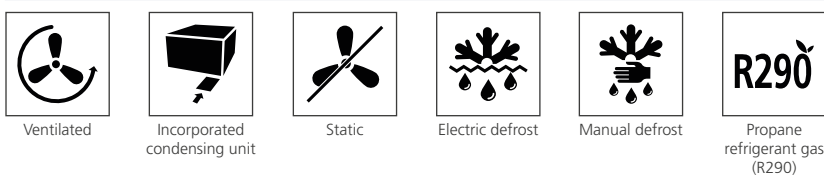

#EPTABRICKS

Complementaries

Product categories

Technical features

Product range

Product Range Gamma prodotto Gama de productos Produktpalette Gamme de produits	#EPTABRICKS			
	Fresh product version Versione prodotti surgelati Version fraîche Version für frische Produkte Versión de producto fresco	Frozen product Version Versione prodotti surgelati Version produit surgelé Version für Tiefkühlprodukte Versión producto congelado	Ambient product version Versione prodotti ambiente Version produits ambiants Version mit Raumtemperatur Versión de productos ambientales	Dry product version Versione prodotti secchi Version produits secs Version für Trockenprodukte Versión productos secos
3 Lockers 3 Armadietti 3 Casiers 3 Schließfächer 3 Casilleros	DOUBLE COLUMN (IN/OUT) DOPPIA COLONNA (INT/EST) DOUBLE COLONNE (INT/EXT) DOPPELSÄULE (INT/EXT) DOBLE COLUMNA (INT/EXT)	-	DOUBLE COLUMN (OUT) DOPPIA COLONNA (EST) DOUBLE COLONNE (EXT) DOPPELSÄULE (EXT) DOBLE COLUMNA (EXT)	DOUBLE COLUMN (IN/OUT) DOPPIA COLONNA (INT/EST) DOUBLE COLONNE (INT/EXT) DOPPELSÄULE (INT/EXT) DOBLE COLUMNA (INT/EXT)
4 Lockers 4 Armadietti 4 Casiers 4 Schließfächer 4 Casilleros	DOUBLE COLUMN (IN/OUT) DOPPIA COLONNA (INT/EST) DOUBLE COLONNE (INT/EXT) DOPPELSÄULE (INT/EXT) DOBLE COLUMNA (INT/EXT)	-	DOUBLE COLUMN (OUT) DOPPIA COLONNA (EST) DOUBLE COLONNE (EXT) DOPPELSÄULE (EXT) DOBLE COLUMNA (EXT)	DOUBLE COLUMN (IN/OUT) DOPPIA COLONNA (INT/EST) DOUBLE COLONNE (INT/EXT) DOPPELSÄULE (INT/EXT) DOBLE COLUMNA (INT/EXT)
5 Lockers 5 Armadietti 5 Casiers 5 Schließfächer 5 Casilleros	DOUBLE COLUMN (IN/OUT) DOPPIA COLONNA (INT/EST) DOUBLE COLONNE (INT/EXT) DOPPELSÄULE (INT/EXT) DOBLE COLUMNA (INT/EXT)	SINGLE COLUMN (IN/OUT) SINGOLA COLONNA (INT/EST) SEULE COLONNE (INT/EXT) EINZELSÄULE (INT/EXT) UNA SOLA COLUMNA (INT/EXT)	DOUBLE COLUMN (OUT) DOPPIA COLONNA (EST) DOUBLE COLONNE (EXT) DOPPELSÄULE (EXT) DOBLE COLUMNA (EXT)	DOUBLE COLUMN (IN/OUT) DOPPIA COLONNA (INT/EST) DOUBLE COLONNE (INT/EXT) DOPPELSÄULE (INT/EXT) DOBLE COLUMNA (INT/EXT)
6 Lockers 6 armadietti 6 Casiers 6 Schließfächer 6 Casilleros	-	SINGLE COLUMN SINGOLA COLONNA SEULE COLONNE EINZELSÄULE UNA SOLA COLUMNA	-	-
No lockers No armadietti Pas Casiers Nicht Schließfächer No Casilleros	MASTER COLUMN (IN/OUT) - SINGLE COLONNA MASTER (INT/EST) - SINGOLA COLONNE MASTER (INT/EXT) - SEULE MASTERSÄULE (INT/EXT) - EINZELSÄULE COLUMNA MASTER (INT/EXT) - UNA SOLA			