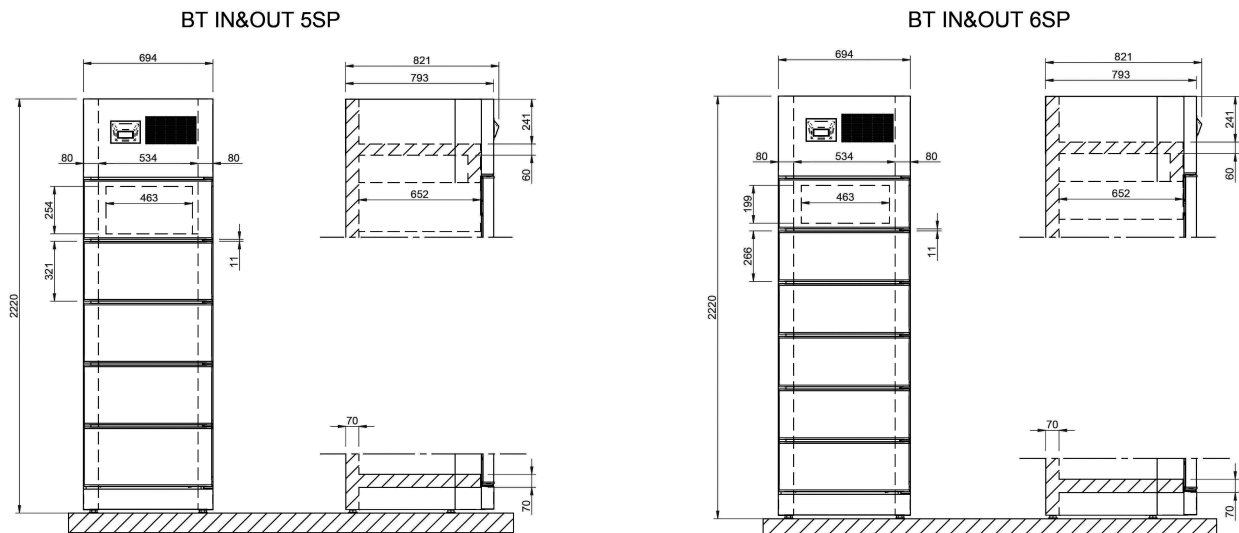

Cross sections