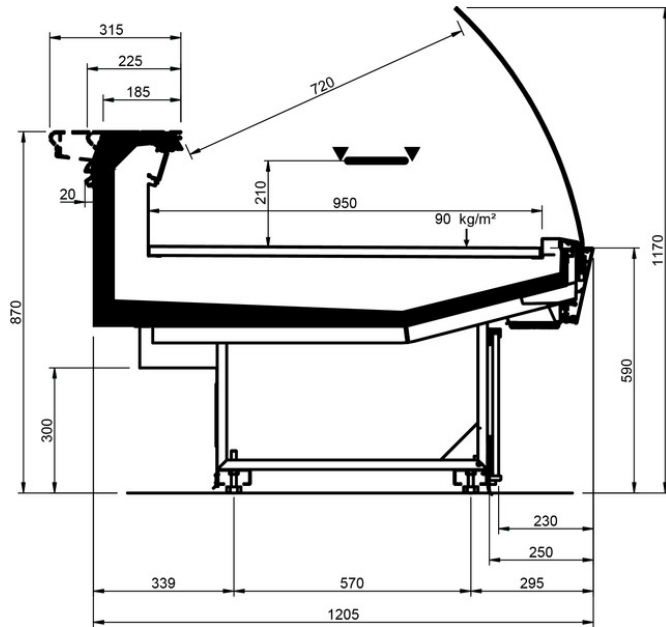

Shape V Studio

DC