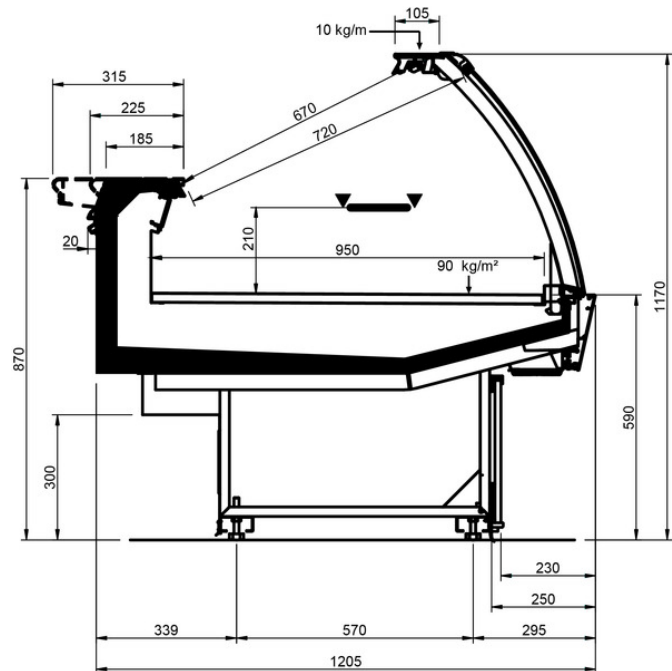

Shape V Studio									
Length mm		937	1250	1875	2500	3750	AO 90°	AO 45°	AF 45°
Shape V Studio	DD	•	•	•	•	•			
	LD	•	•	•	•	•	•	•	
	ODF	•	•	•	•	•		•	•
	LC	•	•	•	•	•	•	•	•
	DC	•	•	•	•	•	•	•	•
	LS	•	•	•	•	•	•	•	•

Shape V Studio

LD

img not found

Errore nel caricamento della risorsa con codice: "SEZIONE_SHAPE_V_STUDIO_LD"

DD

ODF

LC

Shape V Studio