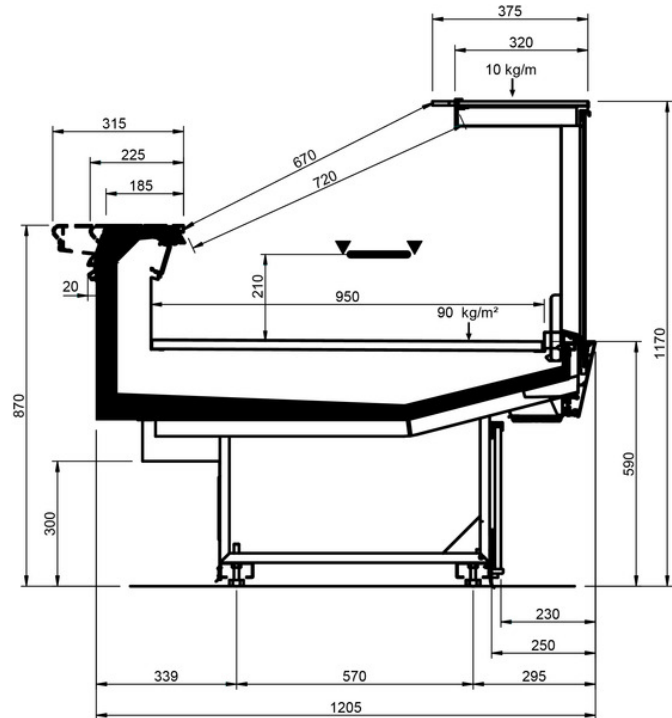

Shape V Studio

LD

img not found

Errore nel caricamento della risorsa con codice: "SEZIONE_SHAPE_V_STUDIO_LD"

DD