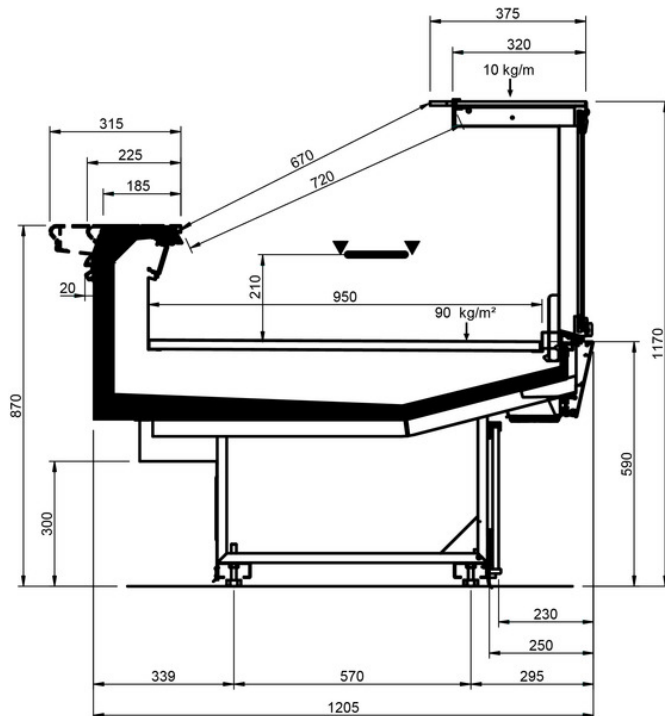

Shape V Studio									
Length mm		937	1250	1875	2500	3750	AO 90°	AO 45°	AF 45°
Shape V Studio	DD	•	•	•	•	•			
	LD	•	•	•	•	•	•	•	
	ODF	•	•	•	•	•		•	•
	LC	•	•	•	•	•	•	•	•
	DC	•	•	•	•	•	•	•	•
	LS	•	•	•	•	•	•	•	•

Shape V Studio

LD

img not found

Errore nel caricamento della risorsa con codice: "SEZIONE_SHAPE_V_STUDIO_LD"

DD

ODF

LC

Shape V Studio